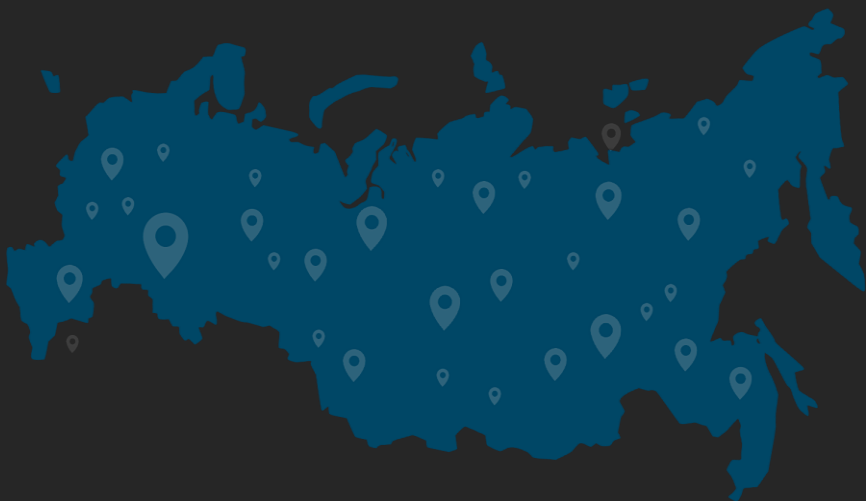

ЖЕМЧУЖНАЯ ПЛАЗА
торгово-замечательный центр

НАМ ДОВЕРЯЮТ
ЛУЧШИЕ

ГАЛЕРЕЯ
САНКТ-ПЕТЕРБУРГ

GIDROTECK GROUP

0 нас в цифрах

● **13 лет на рынке**

● **Более 700 реализованных объектов**

● **В 92 городах России и СНГ**