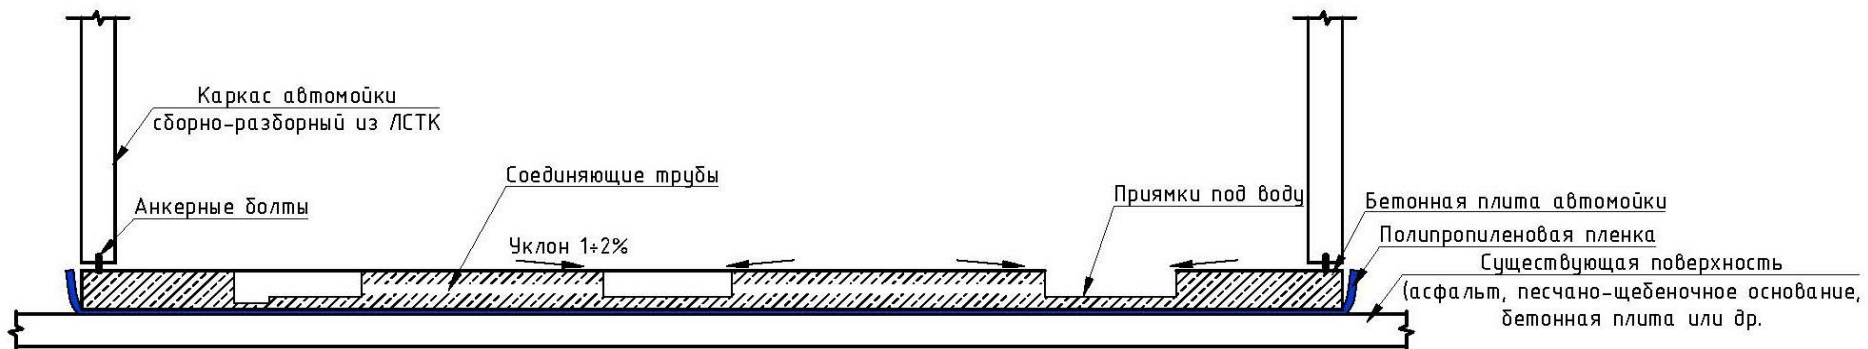

Варианты размещения объектов

Установка на
Наземной парковке

Установка на
подземной парковке

Переоборудование
Существующего помещения

Сооружение устанавливается на металлический сборно-разборный пол, либо бетонную плиту без привязки к существующей поверхности. Сооружение автономное, сборно-разборное. Желательно, но не обязательно, подключение к электроэнергии и водоснабжению.